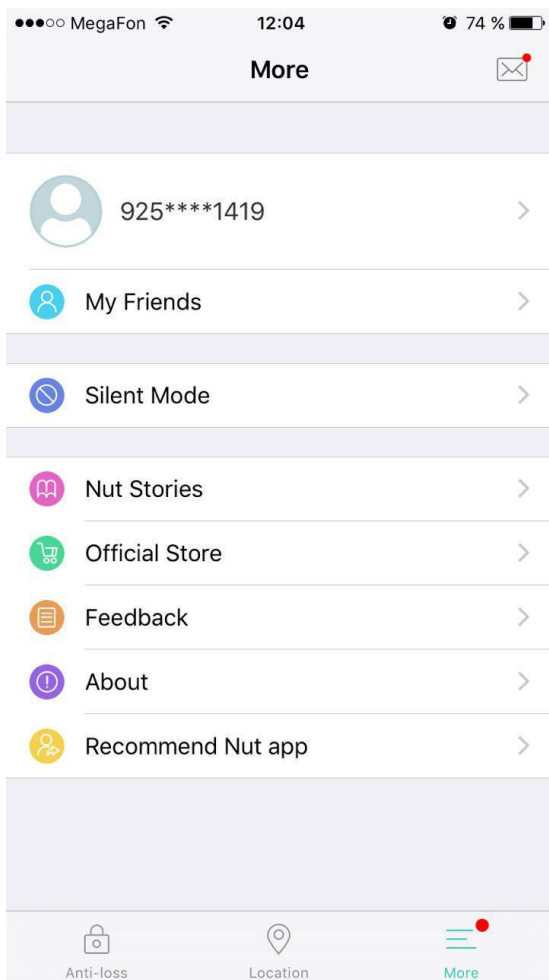

## Шаг 1. Установите приложение

Активация по номеру телефона или по email.

Приложение содержит функцию поиска метки Nut.

## Шаг 2. Сопряжение метки с телефоном

Убедитесь, что Bluetooth включен; держите метку рядом с телефоном; нажмите на кнопку метки.

### Шаг 3. Работа с меткой

Через приложение вы можете звонить на метку Nut, чтобы проверить ее местоположение