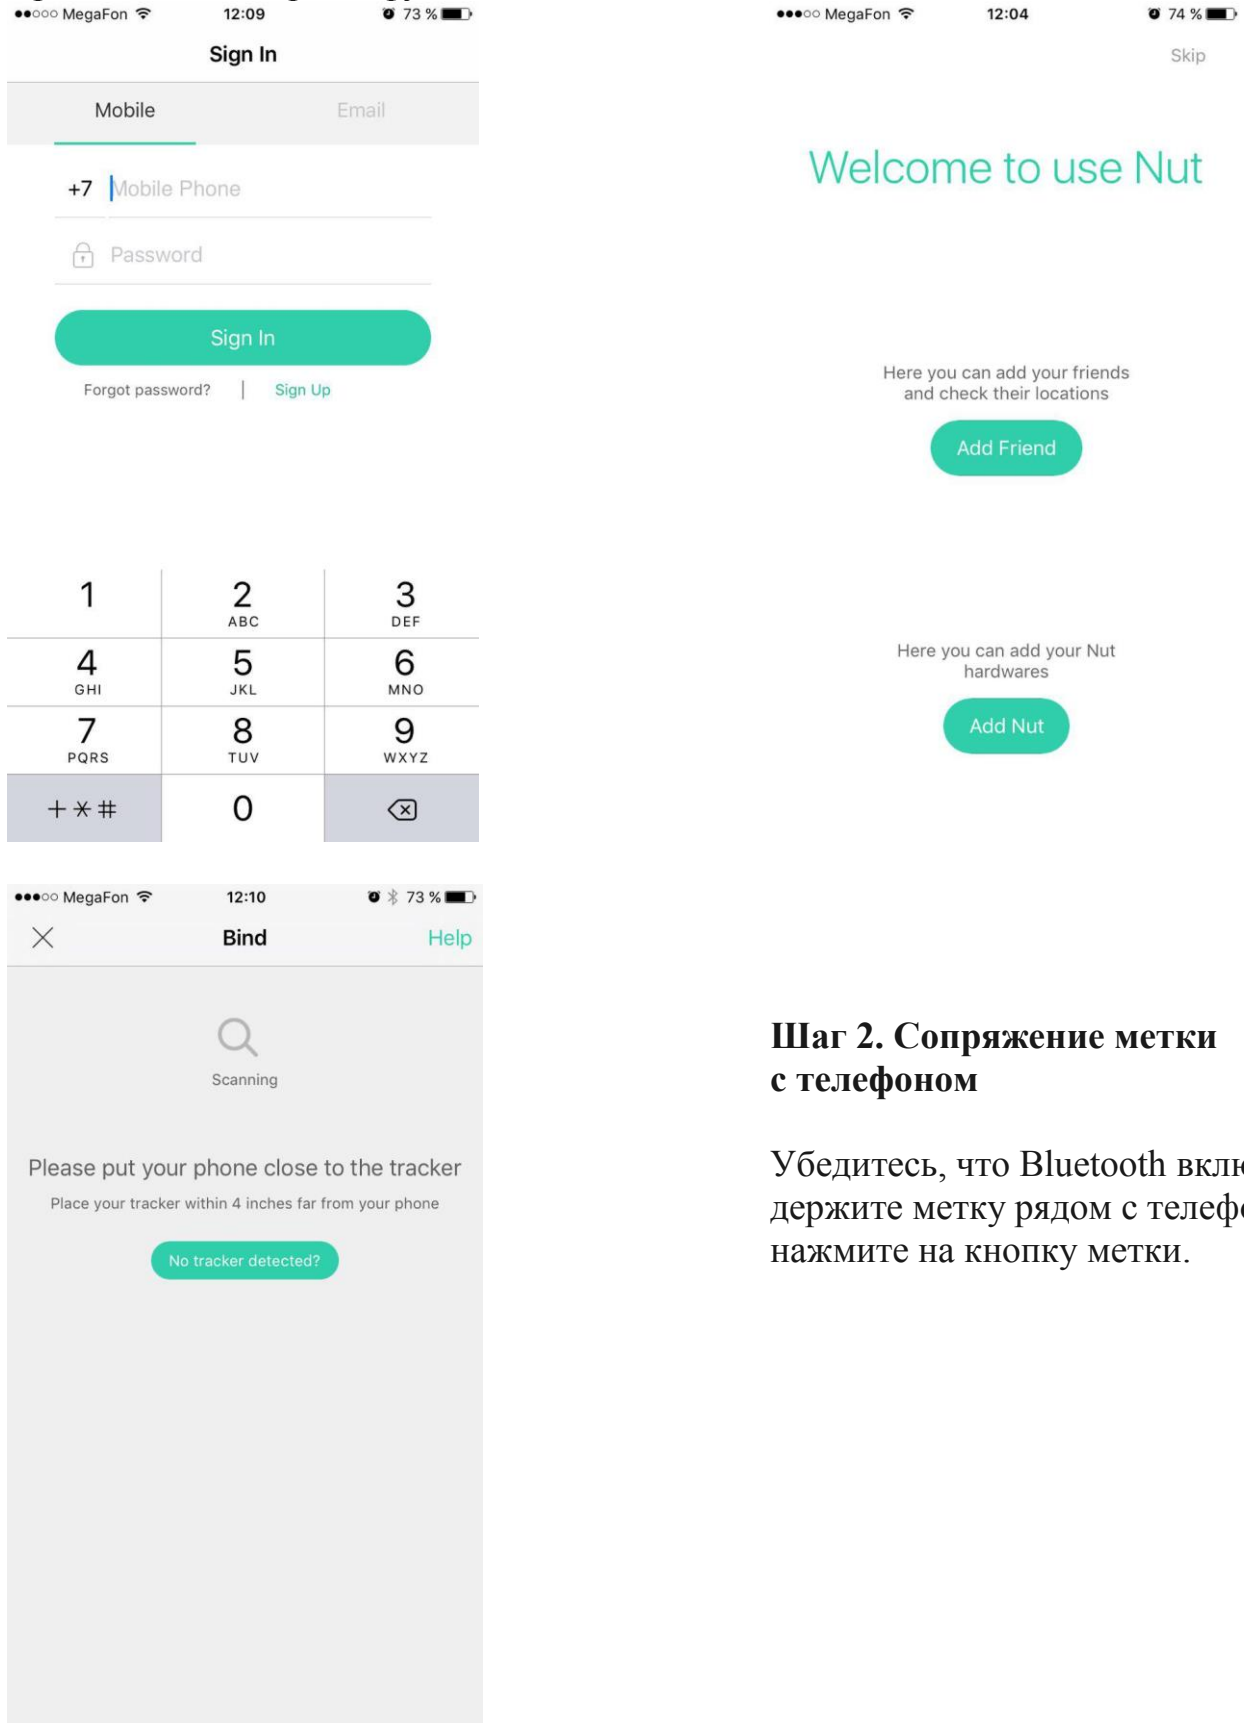

# Метка антикража Nut

Руководство по эксплуатации  
Версия 1.0

## Шаг 1. Установите приложение

Активация по номеру телефона или по email.

Приложение содержит функцию поиска метки Nut.

## Шаг 2. Сопряжение метки с телефоном

Убедитесь, что Bluetooth включен; держите метку рядом с телефоном; нажмите на кнопку метки.